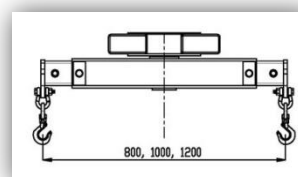

Nosič trakčnej batérie

Označenie	Nosnosť	Hmotnosť
NB 01	300 kg	30 kg
NB 02	800 kg	50 kg
NB 02-J	2000 kg	50 kg

Nosič trakčnej batérie - otočný

Označenie	Nosnosť	Hmotnosť
TWB 150	1500 kg	80 kg
TWB 300	3000 kg	95 kg