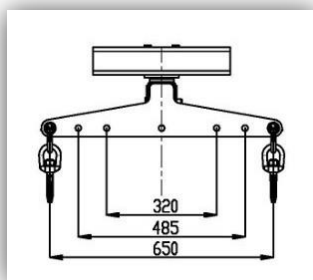

Nosič trakčnej batérie

Označenie	Nosnosť	Hmotnosť
NB 01	300 kg	30 kg
NB 02	800 kg	50 kg
NB 02-J	2000 kg	50 kg

Nosič trakčnej batérie - otočný

Označenie	Nosnosť	Hmotnosť
TWB 150	1500 kg	80 kg
TWB 300	3000 kg	95 kg